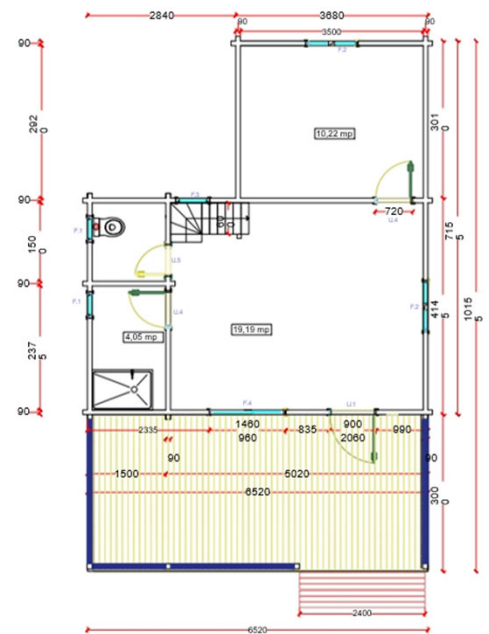

OPTIONS DISPONIBLES* : (*cf. : liste des options disponibles)

PACK MEUBLES :

SALON :
1 table basse, 1 canapé convertible, 1 table à manger avec 4 chaises, 1 luminaire, 1 tringle avec 1 rideau occultant sur fenêtre latérale.

CHAMBRE :
Matelas et sommiers avec pieds 28 cm de haut, tables de chevets (2/chambre sauf enfant), dressing, luminaires (1/chambre), lampes de chevet par chambre, 1 tringle et rideau occultant.

WC/SDB :
1 luminaire WC et 1 luminaire SDB, miroir avec rangement, patère salle d'eau.

PACK DECO :

SALON :
Tableaux et décorations murales, bougies, dessous de plat, planche à découper.....

CHAMBRE :
Tableaux, Cintres en bois, Patères.

WC/SDB :
Tapis salle d'eau, balayette WC, Étagère,

PACK TERRASSE :

- 2 fauteuils extérieurs
- Éclairage extérieur LED
- 2 tabourets de bar,
- Spots encastrés inoxydables dans le plancher de la terrasse
- Plantes décoratives.